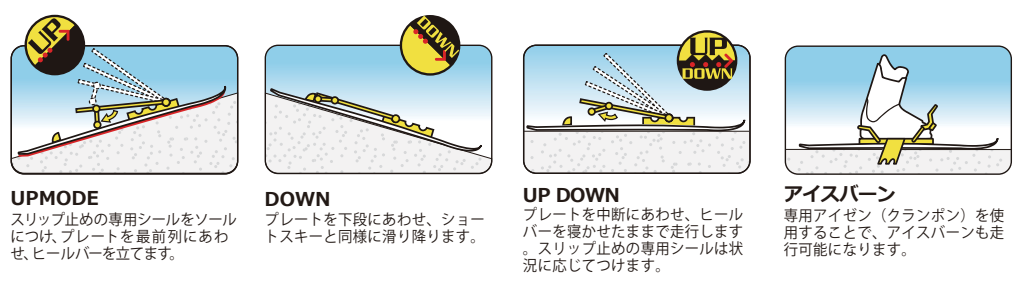

スキーベンチャーは歩くだけでもない、滑るだけでもない雪山を存分に楽しむ便利アイテムです。

スキーベンチャーはネーチャースキーやバックカントリーなど雪山を楽しむSKIに大変便利なアイテムです。走行状況に応じて、ショートスキー、スノーシュー、アイスバーンモードに設定でき、滑る、上がる、アップダウンを繰り返すなど難なくこなします。豪雪地帯の営林局や電力会社からも評価をいただき実際に使用されているほど、雪山での実用性に優れたアイテムです。

スキーケース
リーシュコード
SKI VENTURE
¥ 50,000(税抜)
LENGTH: 99cm
SIDE CUT: 125-99-120mm
WEIGHT: 3200g (1pair)
特殊ビンディング、専用シール
リーシュコード、スキーケース付

オプション(別売)

 ソフトブーツ用アダプター ¥ 13,000(税抜)	 専用アイゼン(クランボン) ¥ 12,000(税抜)
---	--

※スキーベンチャーは過酷な状況下(急斜面や不整地でのハイスピード走行)で滑るように作られた商品ではありません。またセーフティービンディングが装備されていないので使用の際は充分気をつけてください。
 ※SKI VENTURE デザイン: スイス・原産国: 日本