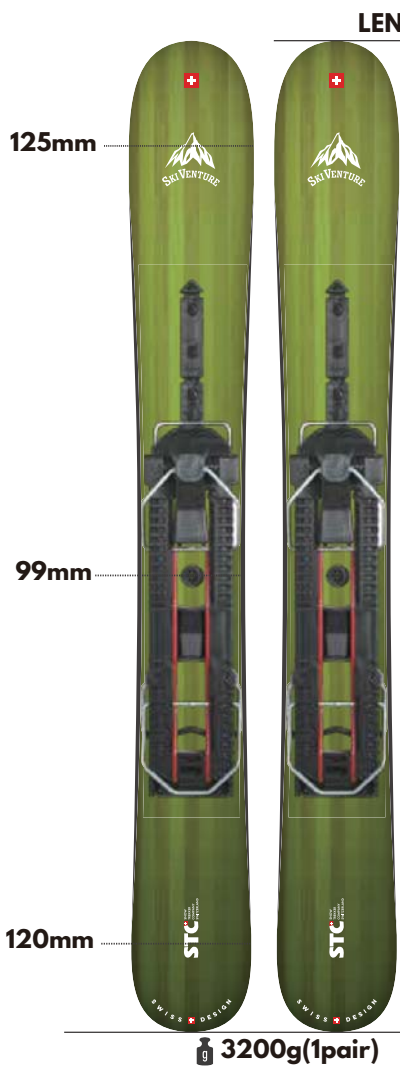

スキーベンチャーは歩くだけでもない、滑るだけでもない雪山を存分に楽しむ便利アイテムです。

スキーベンチャーはネーチャースキーやバックカントリーなど雪山を楽しむSKIに大変便利なアイテムです。走行状況に応じて、ショートスキー、スノーシュー、アイスバーンモードに設定でき、滑る、上がる、アップダウンを繰り返すなど難なくこなします。豪雪地帯の営林局や電力会社からも評価をいただき実際に使用されているほど、雪山での実用性に優れたアイテムです。

スキーケース
リーシュコード
SKI VENTURE
¥ 50,000(税抜)
LENGTH: 99cm
SIDE CUT: 125-99-120mm
WEIGHT: 3200g (1pair)
特殊ビンディング、専用シール
リーシュコード、スキーケース付

オプション(別売)

 ソフトブーツ用アダプター ¥ 13,000(税抜)	 専用アイゼン(クランボン) ¥ 12,000(税抜)
---	--

※スキーベンチャーは過酷な状況下(急斜面や不整地でのハイスピード走行)で滑るように作られた商品ではありません。またセーフティービンディングが装備されていないので使用の際は充分気をつけてください。
 ※SKI VENTURE デザイン: スイス・原産国: 日本